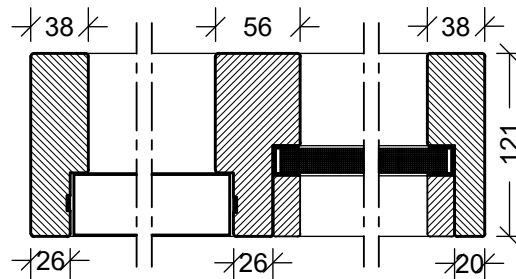

Opstalt falsside

Vandret snit ved sideparti

Vandret snit ved dør

Luft ved dørplade: top 2 mm - bund 3 mm - hgsl. side 2 mm - låseside 3 mm

Trehøje Døre

Fabriksvej 6
6973 Ørnhøj
www.trehoeje.dk

Mål: 1:30/1:5

Sign: CB

Tegning: F 30 dør med sideparti og overparti med 1 lodpost

Dato: 16.08.2018

Tegnings nr.: 9631.800.02.A.13

Rev: Dato:

Emne: Design 422-3

Rev: Dato: