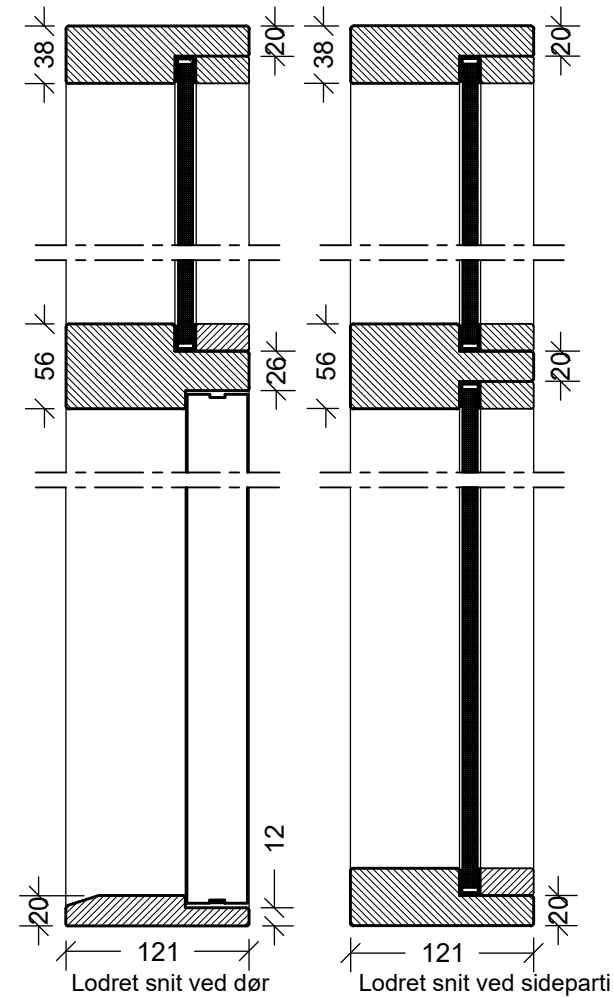

Opstalt falsside

Vandret snit ved sideparti

Vandret snit ved dør

Luft ved dørplade: top 2 mm - bund 3 mm - hgsl. side 2 mm - låseside 3 mm

Trehøje Døre

Fabriksvej 6
6973 Ørnhøj
www.trehoeje.dk

Mål: 1:30/1:5

Sign: CB

Tegning: F 30 dør med sideparti og overparti med 1 lodpost

Dato: 16.08.2018

Tegnings nr.: 9631.800.02.A.13

Rev: Dato:

Emne: Design 422-3

Rev: Dato: