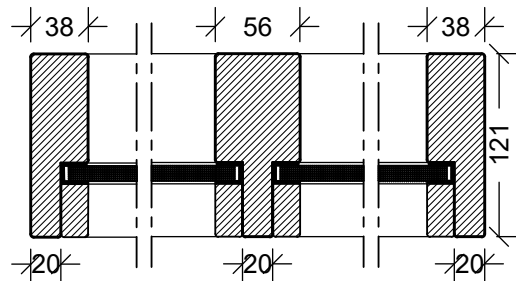

Opstalt falsside

Vandret snit ved sideparti

Vandret snit ved dør

Luft ved dørplade: top 2 mm - bund 3 mm - hgsl. side 2 mm - låseside 3 mm

Trehøje Døre

Fabriksvej 6
6973 Ørnhøj
www.trehoeje.dk

Mål: 1:30/1:5

Sign: CB

Tegning: F 30 dør med sideparti og overparti med 1 lodpost

Dato: 16.08.2018

Tegnings nr.: 9631.800.02.A.13

Rev: Dato:

Emne: Design 422-3

Rev: Dato: